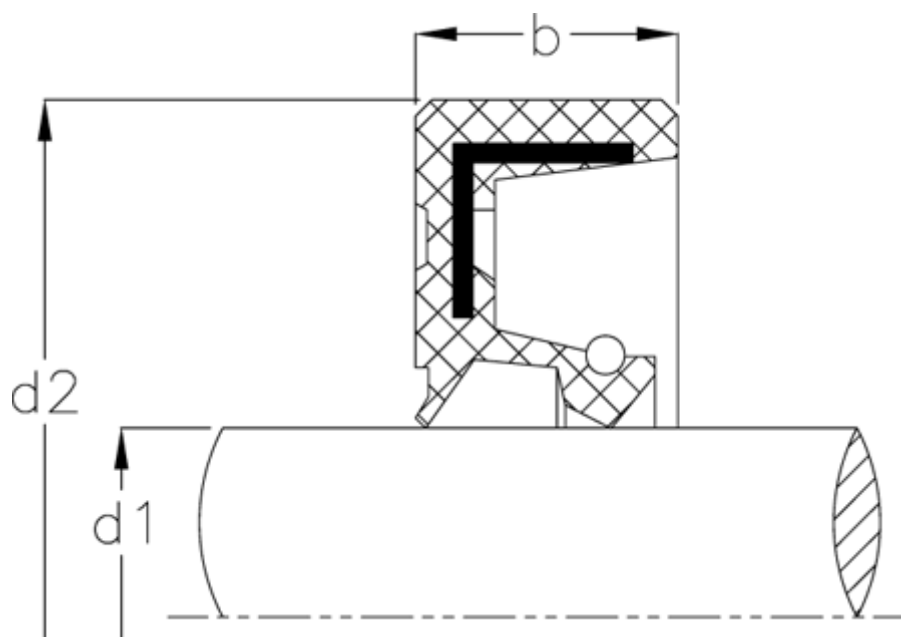

Varenummer: 170201500350070000
Beskrivelse: KLEE Olietætningsring WAS 1535/7
NBR Nitrilgummi, standard med støvlæbe

Mål

b	= 7
d1	= 15
d2	= 35
Materiale = NBR	